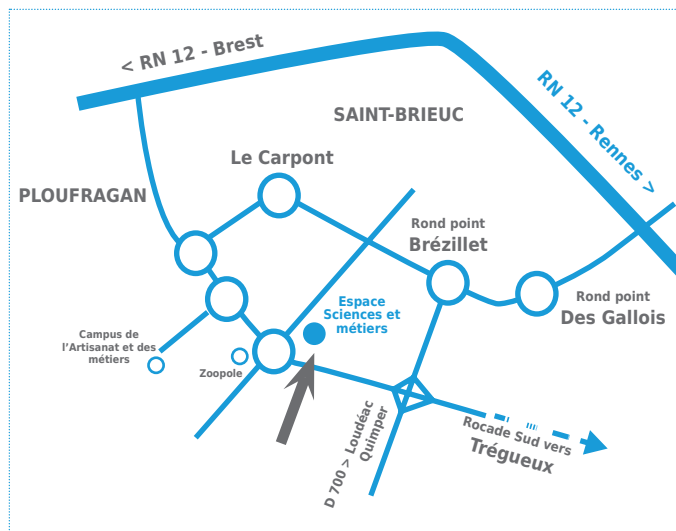

Inscriptions :

www.crea22.blogspot.fr

Contact :

antoine.legraet@zoopole.asso.fr
02 96 76 61 53

Plan d'accès

Espace Sciences et Métiers
Technopole Saint-Brieuc Armor (ZOOPOLE)
6 rue Camille Guérin - 22440 Ploufragan